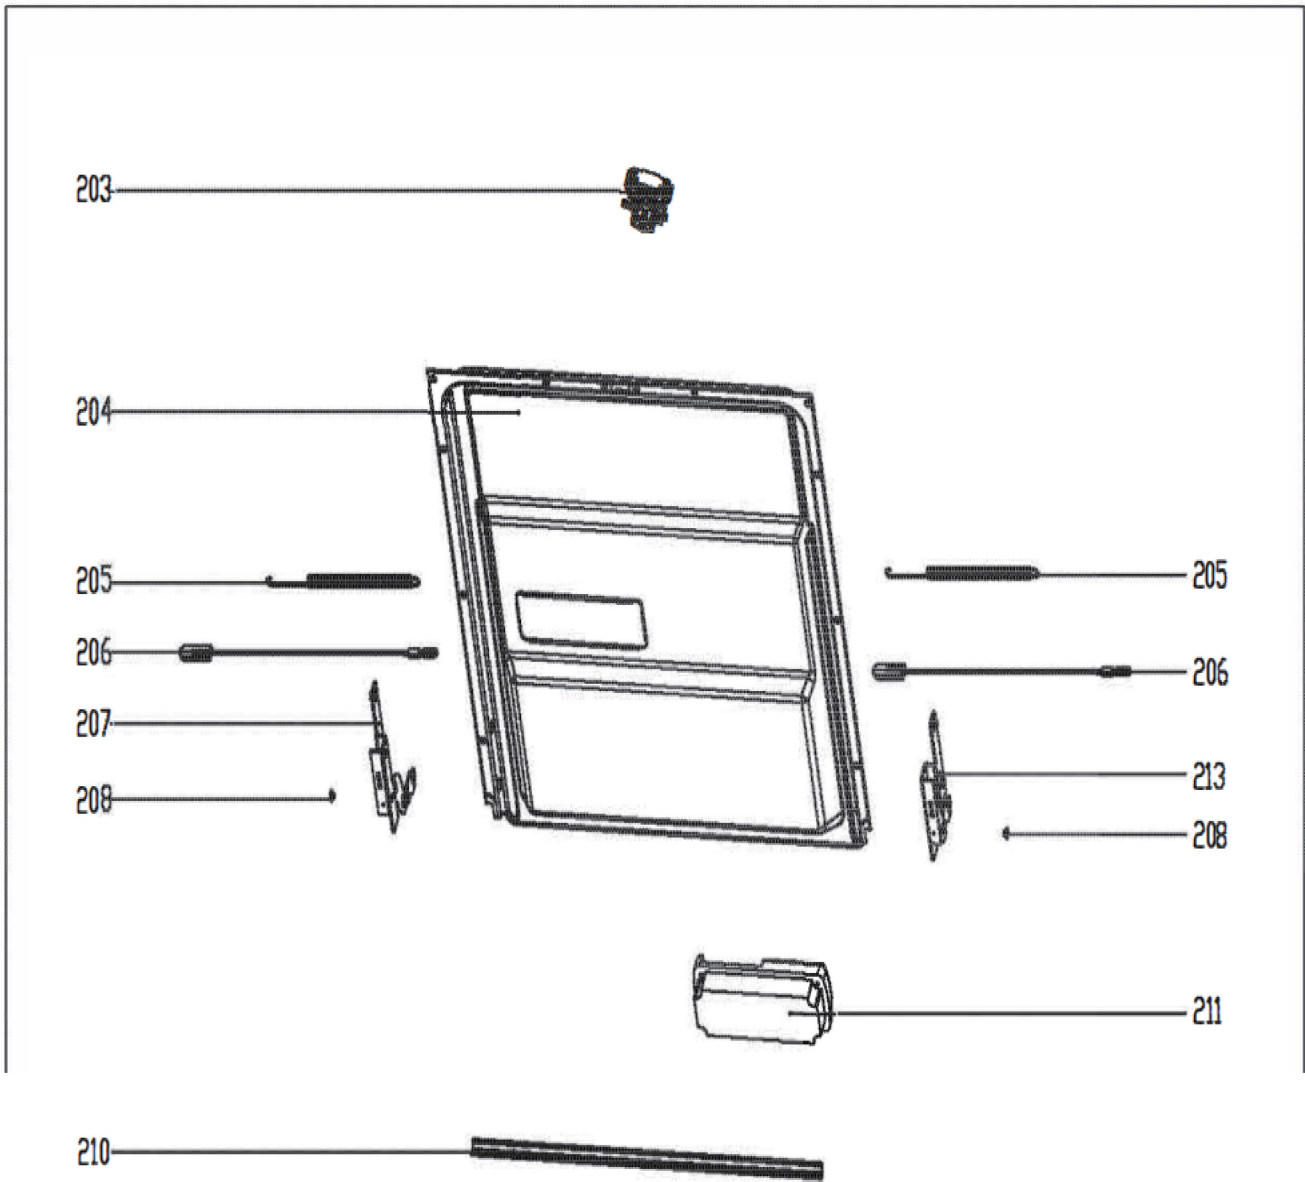

UGP -24CR DW