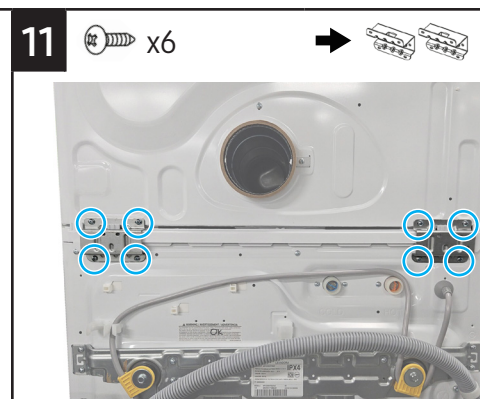

Disassembling the dryer / Démontage du sèche-linge / Desensamble de la secadora

DC68-04513A-00

Disconnect/Débrancher/Desconectar

Unscrew/Dévisser/Desatornillar

Remove/Retirer/Retirar

Assemble the dryer in the reverse order of disassembly. / Assemblez le sèche-linge en procédant dans l'ordre inverse du démontage. / Ensamble la secadora en el orden inverso al del desensamble.