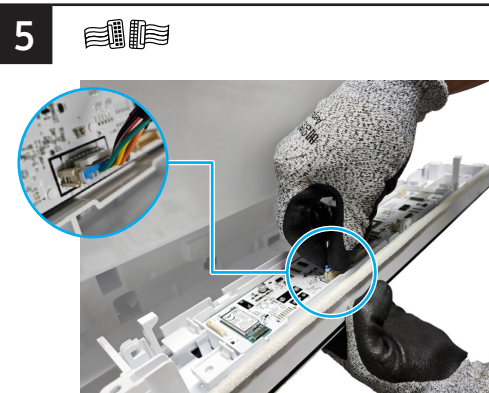

Disassembling the dryer / Démontage du sèche-linge / Desensamble de la secadora

DC68-04513A-00

Disconnect/Débrancher/Desconectar

Unscrew/Dévisser/Desatornillar

Remove/Retirer/Retirar

Assemble the dryer in the reverse order of disassembly. / Assemblez le sèche-linge en procédant dans l'ordre inverse du démontage. / Ensamble la secadora en el orden inverso al del desensamble.