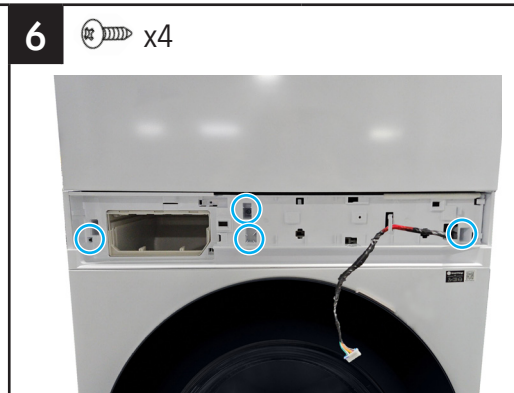

Disassembling the dryer / Démontage du sèche-linge / Desensamble de la secadora

DC68-04513A-00

Disconnect/Débrancher/Desconectar

Unscrew/Dévisser/Desatornillar

Remove/Retirer/Retirar

Assemble the dryer in the reverse order of disassembly. / Assemblez le sèche-linge en procédant dans l'ordre inverse du démontage. / Ensamble la secadora en el orden inverso al del desensamble.