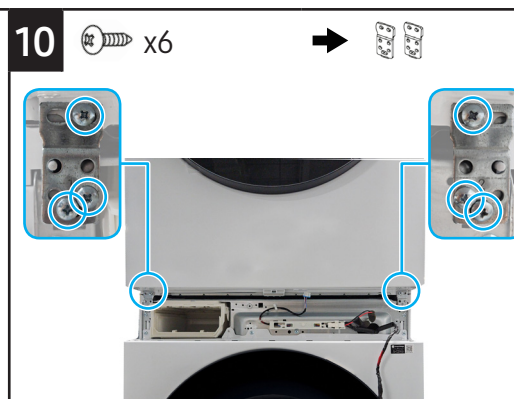

Disassembling the dryer / Démontage du sèche-linge / Desensamble de la secadora

DC68-04513A-00

Disconnect/Débrancher/Desconectar

Unscrew/Dévisser/Desatornillar

Remove/Retirer/Retirar

Assemble the dryer in the reverse order of disassembly. / Assemblez le sèche-linge en procédant dans l'ordre inverse du démontage. / Ensamble la secadora en el orden inverso al del desensamble.