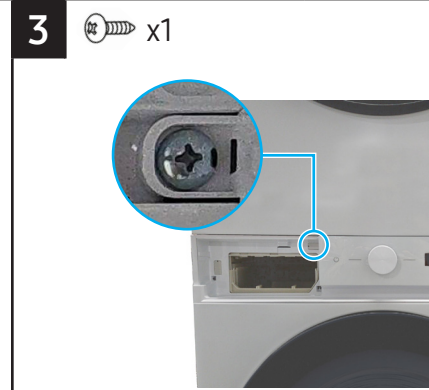

Disassembling the dryer / Démontage du sèche-linge / Desensamble de la secadora

DC68-04513A-00

Disconnect/Débrancher/Desconectar

Unscrew/Dévisser/Desatornillar

Remove/Retirer/Retirar

Assemble the dryer in the reverse order of disassembly. / Assemblez le sèche-linge en procédant dans l'ordre inverse du démontage. / Ensamble la secadora en el orden inverso al del desensamble.