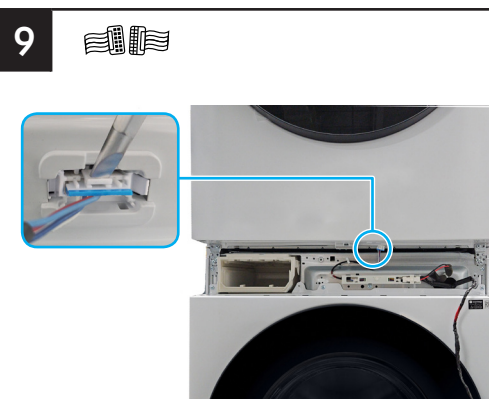

Disassembling the dryer / Démontage du sèche-linge / Desensamble de la secadora

DC68-04513A-00

Disconnect/Débrancher/Desconectar

Unscrew/Dévisser/Desatornillar

Remove/Retirer/Retirar

Assemble the dryer in the reverse order of disassembly. / Assemblez le sèche-linge en procédant dans l'ordre inverse du démontage. / Ensamble la secadora en el orden inverso al del desensamble.