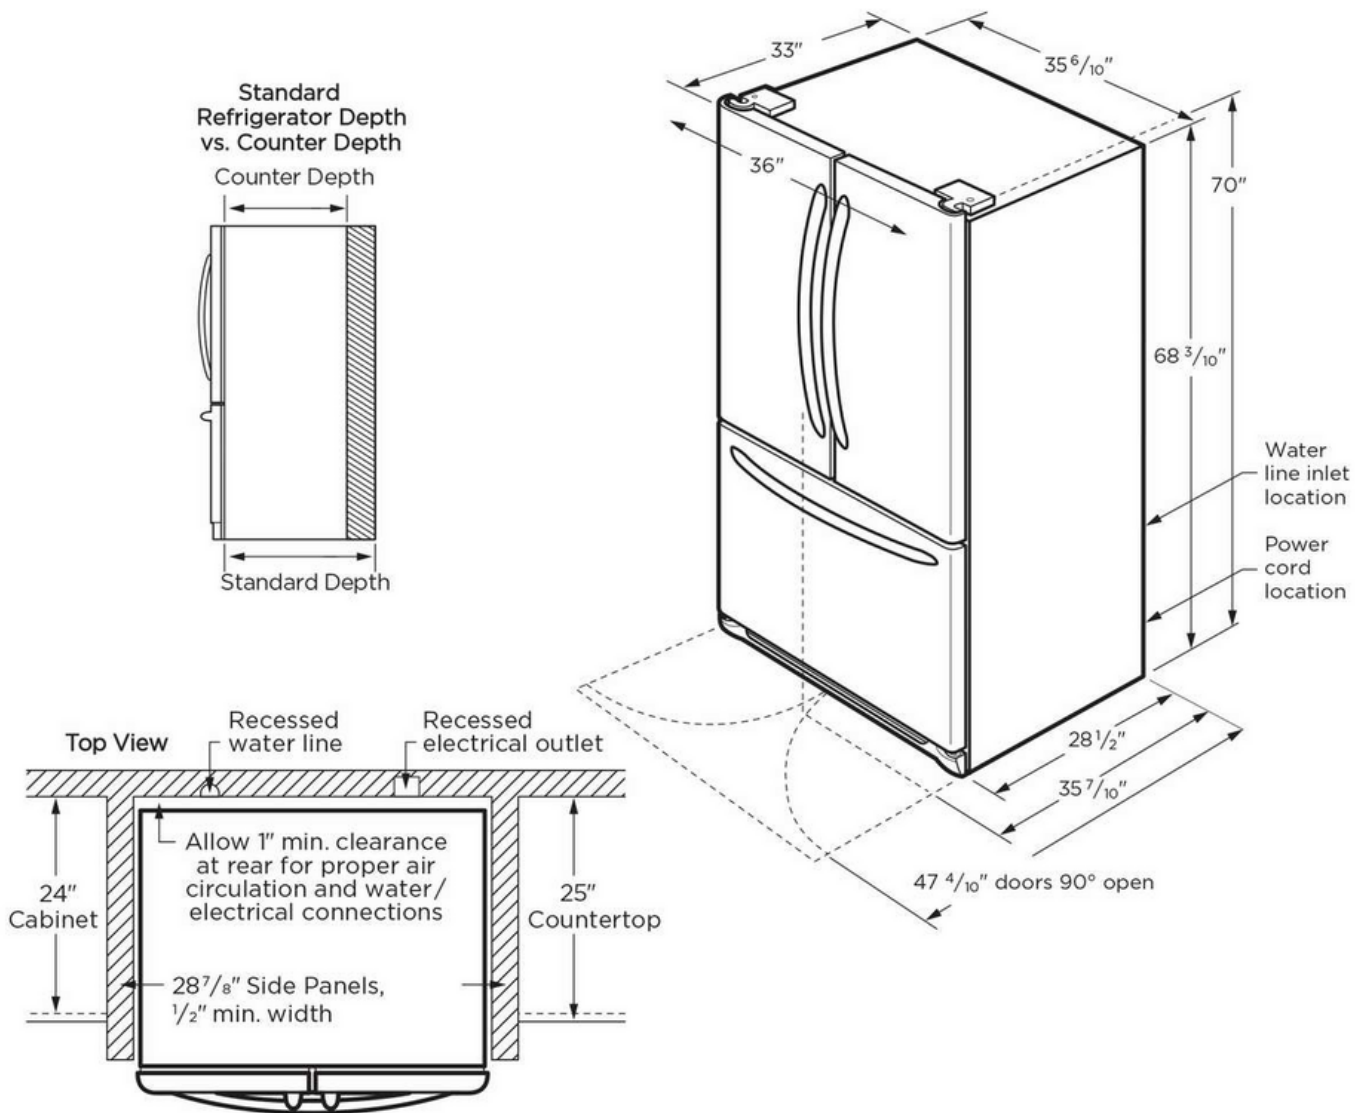

28.8 Cu. Ft. Standard-Depth French Door Refrigerator

Réfrigérateur à double porte

Available Products: FRFN2813AF

Available Colors: Stainless Steel

Version: 02/24
