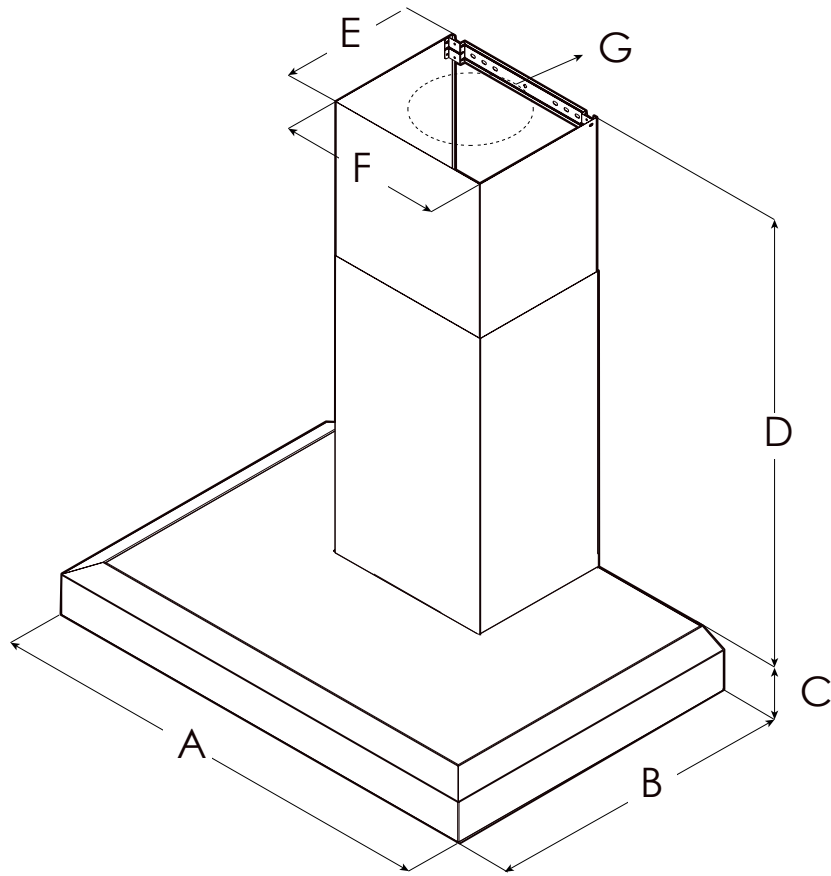

# VAVANO

EVV636S1

EVV648S1

	EVV636S1	EVV648S1
A	36" (91.4 cm)	48" (122 cm)
B	24" (61 cm)	
C	5" (12.8 cm)	
D	Max: 54" (137 cm) Min: 30" (76.3 cm)	
E	10 <sup>5</sup> / <sub>8</sub> " (26.9 cm)	
F	13 <sup>5</sup> / <sub>64</sub> " (33.2 cm)	
G	8" (20.3 cm)	