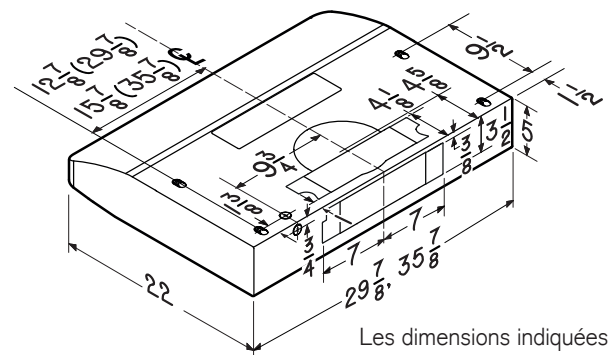

RENDEMENT HVI									
Orientation du conduit	Largeur	Volet	Sones			pi³/min			
			Normale	Moyenne*	Haute	Normale	Moyenne*	Haute 0,25 po d'eau	Haute 0,1 po d'eau
Rectangulaire vertical	3¼ po x 10 po	inclus	<0,3	3,0	7,0	110	270	340	380
Rectangulaire horizontal	3¼ po x 10 po	inclus	<0,3	3,0	7,0	110	280	380	430
Rectangulaire vertical	3¼ po x 14 po	inclus	<0,3	3,0	7,0	120	280	370	420
Rectangulaire horizontal	3¼ po x 14 po	inclus	<0,3	3,0	7,0	110	290	430	480
Rond vertical	7 po	vendu séparément	<0,3	3,0	7,0	120	270	350	390

CARACTÉRISTIQUES	
Puissance max. du ventilateur**	650 pi³/min
Type de commande	infrarouge, 3 vitesses
Arrêt différé	oui
Rappel d'entretien des filtres	oui
Détecteur Heat Sentry^{MC}	oui
Capacité ADA	oui
Éclairage	DEL à 3 intensités (inclus)
Filtres à graisses	Aspiration périphérique
Matériel pour l'installation	Supports EZ1
ENERGY STAR®	non
Recirculation	Filtres de recirculation vendus séparément

ALIMENTATION CA	
120 V, 60 Hz - 1,9 A	

ACCESSOIRES OPTIONNELS	
Volet rond de 7 po	BP87Q
Ensemble de câblage ADA	HAWRK3
Dispositif d'apport d'air	MD6TU / MD8TU / MD10TU
Télécommande	HCR3

HAUTEUR DE MONTAGE	
De 24 po à 30 po au-dessus de la surface de cuisson	

GARANTIE LIMITÉE	
1 an, 3 ans (modules DEL seulement)	
<i>(Voir le manuel d'installation pour le texte complet de la garantie.)</i>	

POUR UTILISATION À L'INTÉRIEUR SEULEMENT

Les dimensions indiquées sont en pouces.