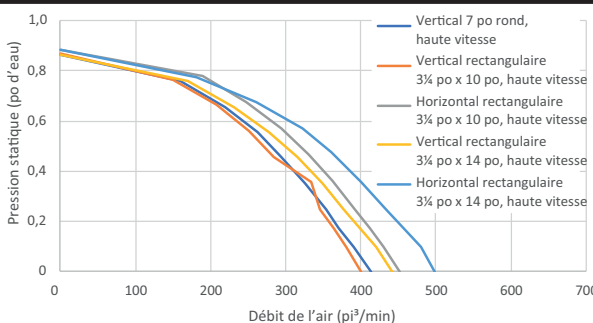

RENDEMENT HVI									
Orientation du conduit	Largeur	Volet	Sones			pi³/min			
			Normale	Moyenne*	Haute	Normale	Moyenne*	Haute 0,25 po d'eau	Haute 0,1 po d'eau
Rectangulaire vertical	3¼ po x 10 po	inclus	<0,3	3,0	7,0	110	270	340	380
Rectangulaire horizontal	3¼ po x 10 po	inclus	<0,3	3,0	7,0	110	280	380	430
Rectangulaire vertical	3¼ po x 14 po	inclus	<0,3	3,0	7,0	120	280	370	420
Rectangulaire horizontal	3¼ po x 14 po	inclus	<0,3	3,0	7,0	110	290	430	480
Rond vertical	7 po	vendu séparément	<0,3	3,0	7,0	120	270	350	390

CARACTÉRISTIQUES	
Puissance max. du ventilateur**	650 pi³/min
Type de commande	infrarouge, 3 vitesses
Arrêt différé	oui
Rappel d'entretien des filtres	oui
Détecteur Heat Sentry^{MC}	oui
Capacité ADA	oui
Éclairage	DEL à 3 intensités (inclus)
Filtres à graisses	Aspiration périphérique
Matériel pour l'installation	Supports EZ1
ENERGY STAR®	non
Recirculation	Filtres de recirculation vendus séparément

ALIMENTATION CA	
120 V, 60 Hz - 1,9 A	

ACCESSOIRES OPTIONNELS	
Volet rond de 7 po	BP87Q
Ensemble de câblage ADA	HAWRK3
Dispositif d'apport d'air	MD6TU / MD8TU / MD10TU
Télécommande	HCR3

HAUTEUR DE MONTAGE	
De 24 po à 30 po au-dessus de la surface de cuisson	

GARANTIE LIMITÉE	
1 an, 3 ans (modules DEL seulement)	
<i>(Voir le manuel d'installation pour le texte complet de la garantie.)</i>	

POUR UTILISATION À L'INTÉRIEUR SEULEMENT

Les dimensions indiquées sont en pouces.