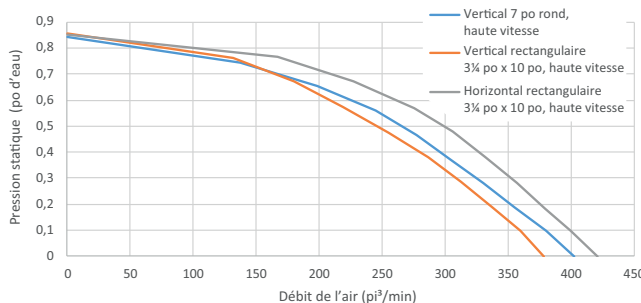

LARGEUR	INOX	BLANC	FILTRES À GRAISSES (remplacement)	FILTRES DE RECIRCULATION
30 po	BKDJ130SS	BKDJ130WH	HPFA3A30 (Type "C3")	HPF30 (Type "Xc")

RENDEMENT HVI									
Orientation du conduit	Largeur	Volet	Sones			pi³/min			
			Normale	Moyenne*	Haute	Normale	Moyenne*	Haute 0,25 po d'eau	Haute 0,1 po d'eau
Rectangulaire vertical	3¼ po x 10 po	inclus	0,7	2,5	6,0	150	230	310	360
Rectangulaire horizontal	3¼ po x 10 po	inclus	0,7	2,0	5,5	150	240	340	400
Rond vertical	7 po	vendu séparément	0,4	2,0	5,5	150	220	330	380

CARACTÉRISTIQUES	
Débit max. du ventilateur	450 pi³/min
Type de commande	Boutons-poussoirs à 3 vitesses avec écran ACL
Arrêt différé	oui
Rappel d'entretien des filtres	oui
Détecteur Heat Sentry^{MC}	oui
Capacité ADA	oui
Éclairage	DEL à 3 intensités (inclus)
Filtres à graisses	À maillage fin de luxe (qté 2)
Matériel pour l'installation	Supports EZ1
ENERGY STAR®	non
Recirculation	Filtres de recirculation vendus séparément

ALIMENTATION CA	
120 V, 60 Hz - 1,4 A	

ACCESSOIRES OPTIONNELS	
Volet rond de 7 po	BP87Q
Plaque pour conduit rond 7 po	SR680508
Ensemble de câblage ADA	HAWRK3
Dispositifs d'apport d'air	MD6TU, MD8TU et MD10TU

HAUTEUR DE MONTAGE	
De 18 po à 30 po au-dessus de la surface de cuisson	

GARANTIE LIMITÉE	
1 an	
3 ans (modules DEL seulement)	
<i>(Voir le manuel d'installation pour le texte complet de la garantie.)</i>	

POUR UTILISATION À L'INTÉRIEUR SEULEMENT

Les dimensions indiquées sont en pouces.