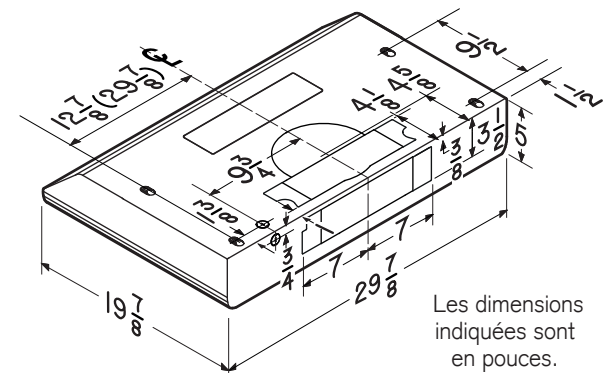

LARGEUR	INOX	BLANC	FILTRES À GRAISSES (remplacement)	FILTRES DE RECIRCULATION
30 po	BKDJ130SS	BKDJ130WH	HPFA3A30 (Type "C3")	HPF30 (Type "Xc")

RENDEMENT HVI									
Orientation du conduit	Largeur	Volet	Sones			pi <sup>3</sup> /min			
			Normale	Moyenne*	Haute	Normale	Moyenne*	Haute 0,25 po d'eau	Haute 0,1 po d'eau
Rectangulaire vertical	3¼ po x 10 po	inclus	0,7	2,5	6,0	150	230	310	360
Rectangulaire horizontal	3¼ po x 10 po	inclus	0,7	2,0	5,5	150	240	340	400
Rond vertical	7 po	vendu séparément	0,4	2,0	5,5	150	220	330	380

**POUR UTILISATION À L'INTÉRIEUR SEULEMENT**

Les dimensions indiquées sont en pouces.