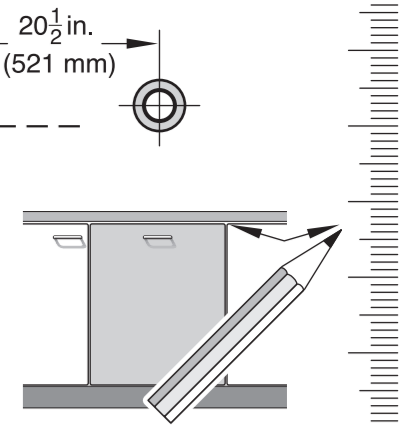

de Bohrschablone
 en Drilling template
 fr Gabarit de percage
 es Plantilla para taladros

GV640 Voll-I 81,7 cm - US 9001 594 172 (0101)