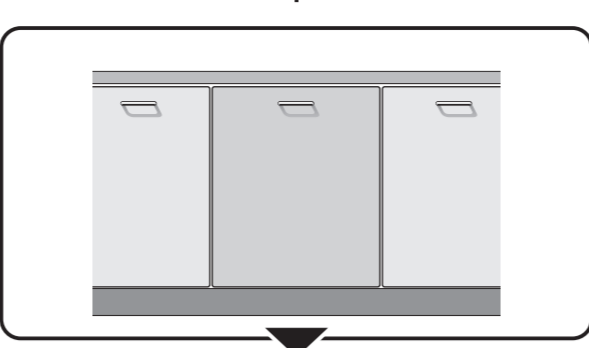

de Bohrschablone
 en Drilling template
 fr Gabarit de percage
 es Plantilla para taladros

GV640 Voll-I 81,7 cm - US 9001 594 172 (0101)