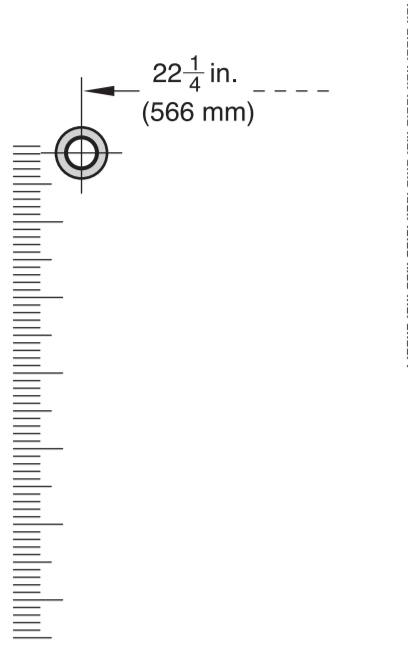

de Bohrschablone
 en Drilling template
 fr Gabarit de percage
 es Plantilla para taladros

GV640 Voll-I 81,7 cm - US 9001 594 172 (0101)